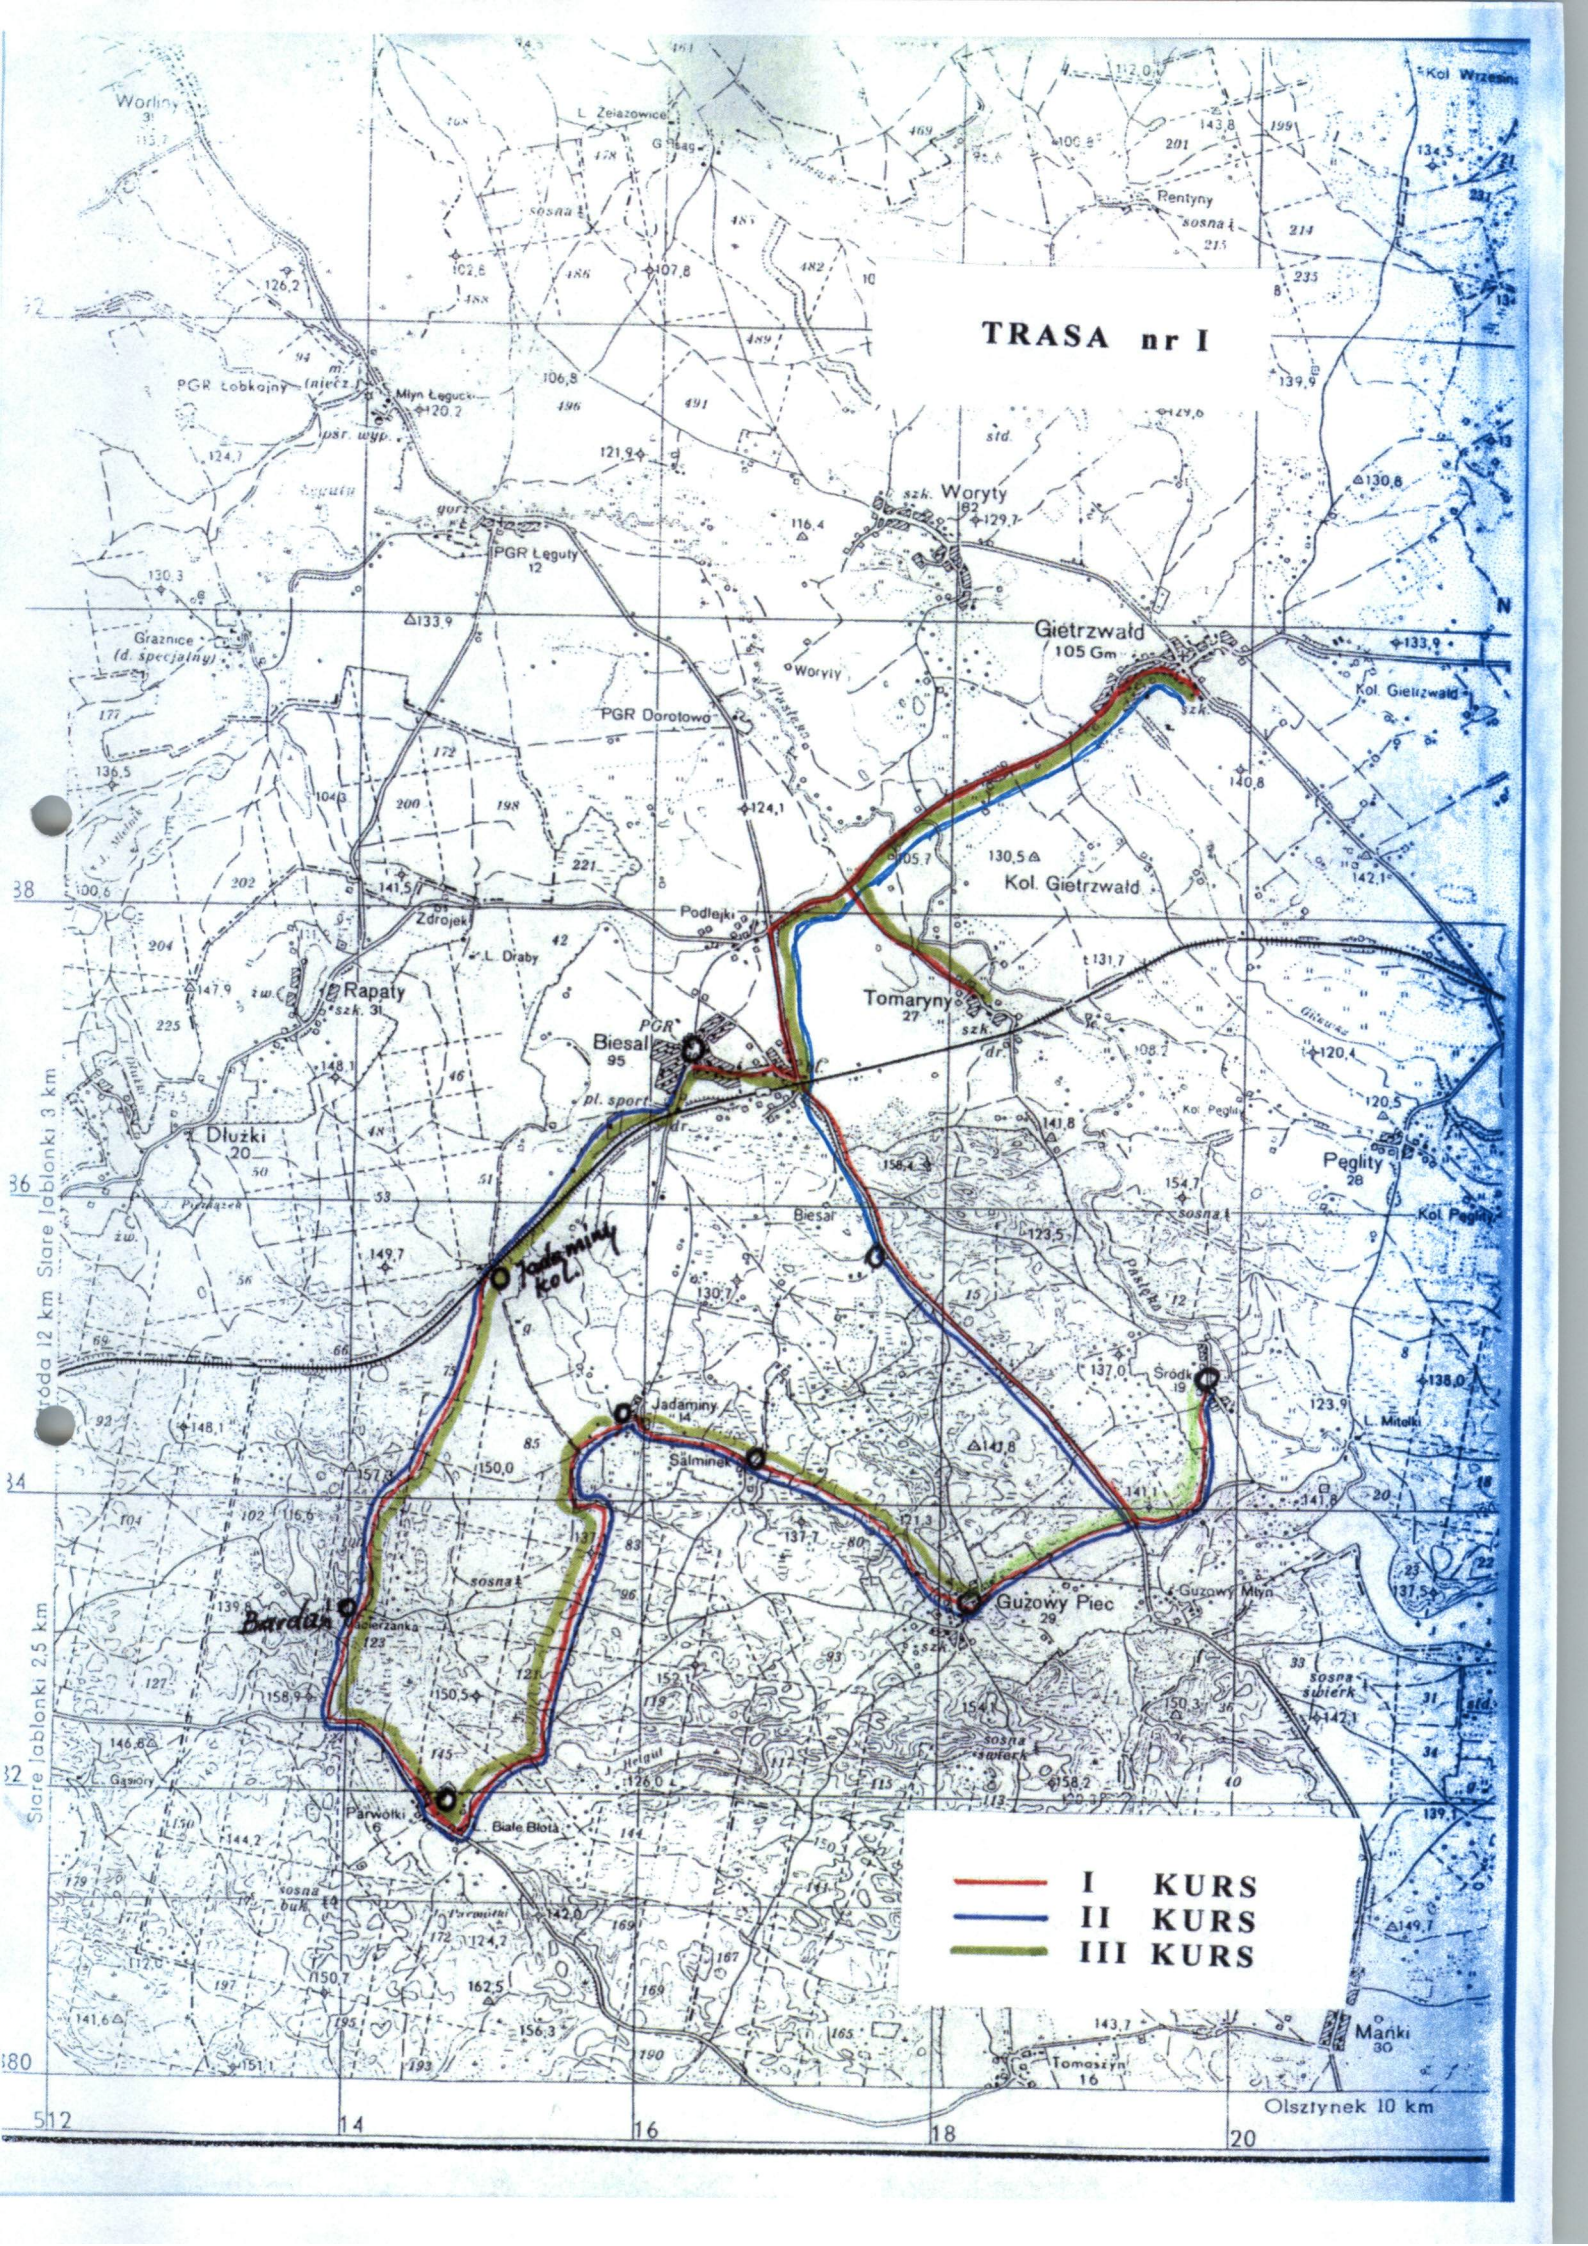

Trasa Nr I

Trasa obejmuje dowóz uczniów do Zespołu Szkolno-Przedszkolnego w Biesalu, Zespołu Szkolno-Przedszkolnego w Gietrzwałdzie i Gminnego Gimnazjum w Gietrzwałdzie.

Ilość miejsc: min 30 miejsc - uczniowie, 1 miejsce – kierowca, 1 miejsce - opiekun

Miejscowość	Odległość (km)	Liczba uczniów			Godziny odjazdu
		Zespół Szkolno-Przedszkolny w Biesalu	Zespół Szkolno-Przedszkolny w Gietrzwałdzie	Gimnazjum w Gietrzwałdzie	
KURSY PORANNE dowożenie					
I – KURS					
Jadaminy kol.	0,0	3		1	6.45
Barduń	3,0	-		-	6.55
Parwólki	5,0	4		3	7.00
Jadaminy	8,5	4		2	7.05
Salminek	9,5	4		1	7.10
Guzowy Piec	11,5	5		1	7.15
Śródka	14,5	2		-	7.20
Biesal (szkoła)	20,5	-	1	11	7.30
Tomaryny	24.5	-	6	4	7.40
Gietrzwałd (koło Gimnazjum)	29,0	-		-	7.50
KURSY POPOŁUDNIOWE odwożenie					
II – KURS					
Biesal – Jadaminy Kol. - Barduń - Parwólki - Jadaminy – Salminek – Guzowy Piec – Śródka – Biesal kolonia – przyjazd do Gimnazjum w Gietrzwałdzie					13.25
III – KURS					
Gietrzwałd – Tomaryny – Biesal – Jadaminy Kol. – Parwólki – Jadaminy - Salminek – Guzowy Piec					14.35

TRASA nr I

- I KURS
- II KURS
- III KURS

Stara Jablonki 3 km
Stara Jablonki 2.5 km

Olsztyn 10 km

512 14 16 18 20